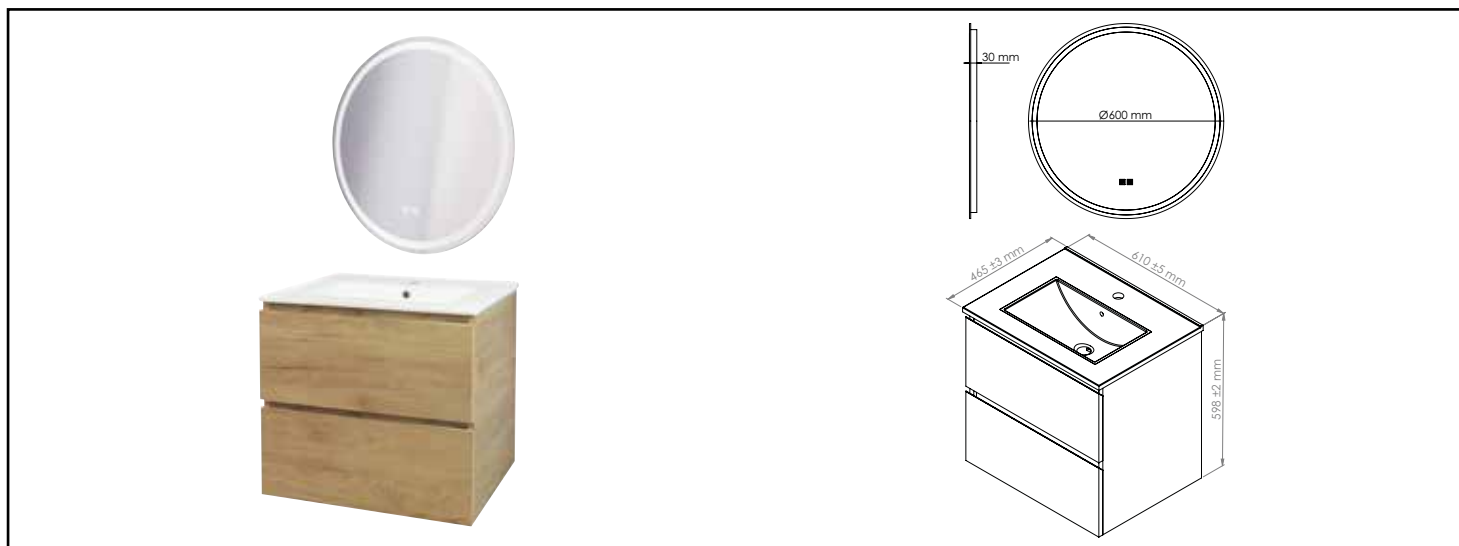

Référence : 402117516

MEUBLE OSLO 60 CM - BOIS - 2 TIROIRS - MIROIR LOUXOR

CARACTÉRISTIQUES

Installation rapide : Livré pré-monté
Livraison : Robinetterie et visserie de fixation murale non incluse.
Fabrication européenne et certifié FSC.
Écotaxe en sus.